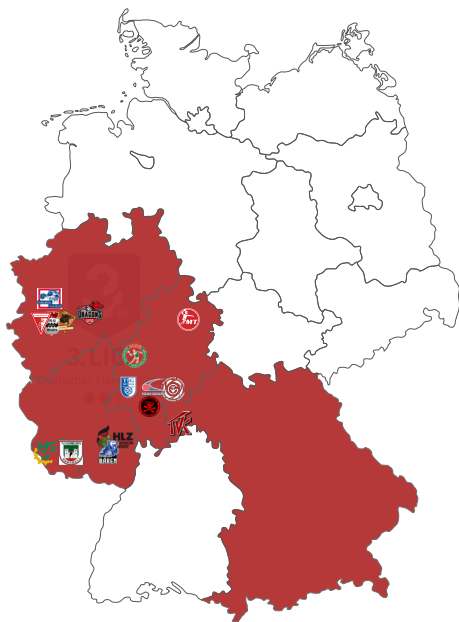

ENTFERNUNGEN

	TV Homburg	316km
	HG Saarlouis	313km
	TSG Haßloch	295km
	HLZ Friesenheim-Hochdorf II	280km
	TV Kirchzell	256km
	MT Melsungen II	225km
	HSG Rodgau Nieder-Roden	216km
	TV Gelnhausen	205km
	HSG Hanau	200km
	TSG Münster	196km
	HSG Dutenh./Münchholzh. II	131km
	interaktiv.HB Ratingen	70km
	Longericher SC	58km
	TuS 82 Opladen	49km
	Bergische Panther	34km