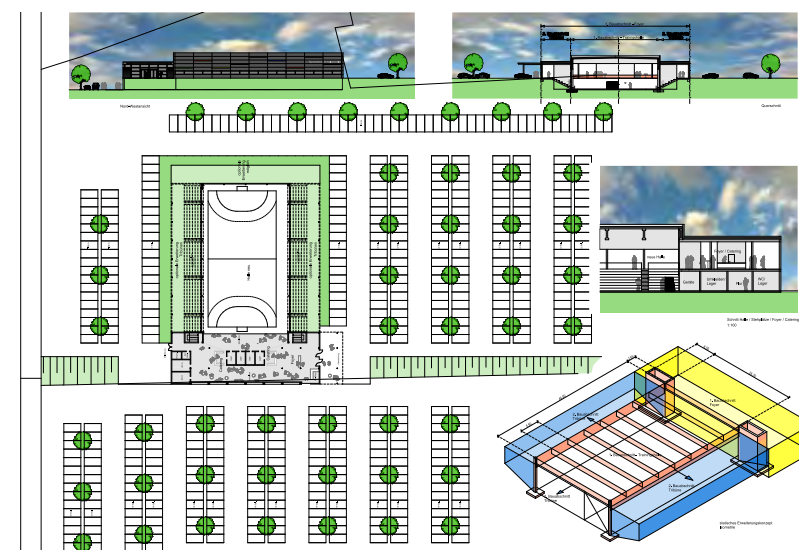

DIE TRÄUME

Bei der SGSH gibt es nur eine Blickrichtung: nach vorn!

Deshalb wird in Schalksmühle und Halver mit Weitsicht an einer erfolgreichen Zukunft gearbeitet.

Die Kommunen „Oben an der Volme“ verfügen über keine größere Veranstaltungs- und/oder Handballhalle, die auch den Anforderungen höherer Ligen genügt. Die nächste Halle befindet sich in Gummersbach (circa 30 Kilometer entfernt).

Eine moderne Multifunktionshalle soll den Weg in die Zukunft bereiten – sowohl um das kulturelle Angebot, als auch das Sportangebot anzureichern.

Zusammen mit der Gemeinde Schalksmühle werden sich die Handballer auf den Weg machen eine moderne Sport- und Veranstaltungsstätte für die Nutzung bis weit über den Sport hinaus zu schaffen, die einen Mehrwert für die gesamte Region ermöglicht. Für Kenner der Szene und für zahlreiche Sportfreunde soll sie die erste Anlaufstelle in der Region „Oben an der Volme“ werden.

Neben den baulichen Maßnahmen wird ein Stimmungstempel aus ganz besonderen Baumaterialien entstehen: Begeisterung, Leidenschaft, Glaube und, vielleicht das Wichtigste, Treue.

Was daraus gebaut ist – hält dauerhaft.

GEMEINSAM. SIND. WIR. STARK.

NH
NAUST HUNECKE
Wirtschaftsprüfung · Steuerberatung · Unternehmensberatung

Packen wir's an.
NH – Ihr Partner in Südwestfalen.

TOP

SOLOTHURN • Lange Straße 19 • D-46101 Halver • Telefon +49(0)23 71 / 77 60 0 • Telefax +49(0)23 71 / 77 60 10
WAGNER • Wittenberg 1 • D-58453 Halver • Telefon +49(0)23 71 / 77 60 70 • Telefax +49(0)23 71 / 77 60 77
ATTENDORF • Ringstraße 22 • D-57075 Menden • Telefon +49(0)23 71 / 81 12 0 • Telefax +49(0)23 71 / 81 12 10

SPONSORING

HIER KÖNNTE IHRE WERBUNG STEHEN

WEITERE INFOS:
SGSH.DE ODER
WILLI TRIMBORN: 0171 277 60 99

DOHRMANN
Straßen- und Tiefbau GmbH
58553 Halver
Tel. (02353) 59 03 Fax 66 42 61
dohrmann-tiefbau.de

HALVERANER WASCHPARK

Premium Textilwäsche
besonders sanft durch neue Walzentechnologie

Löhbacher Str. 5A, 58553 Halver
www.halveraner-waschpark.de