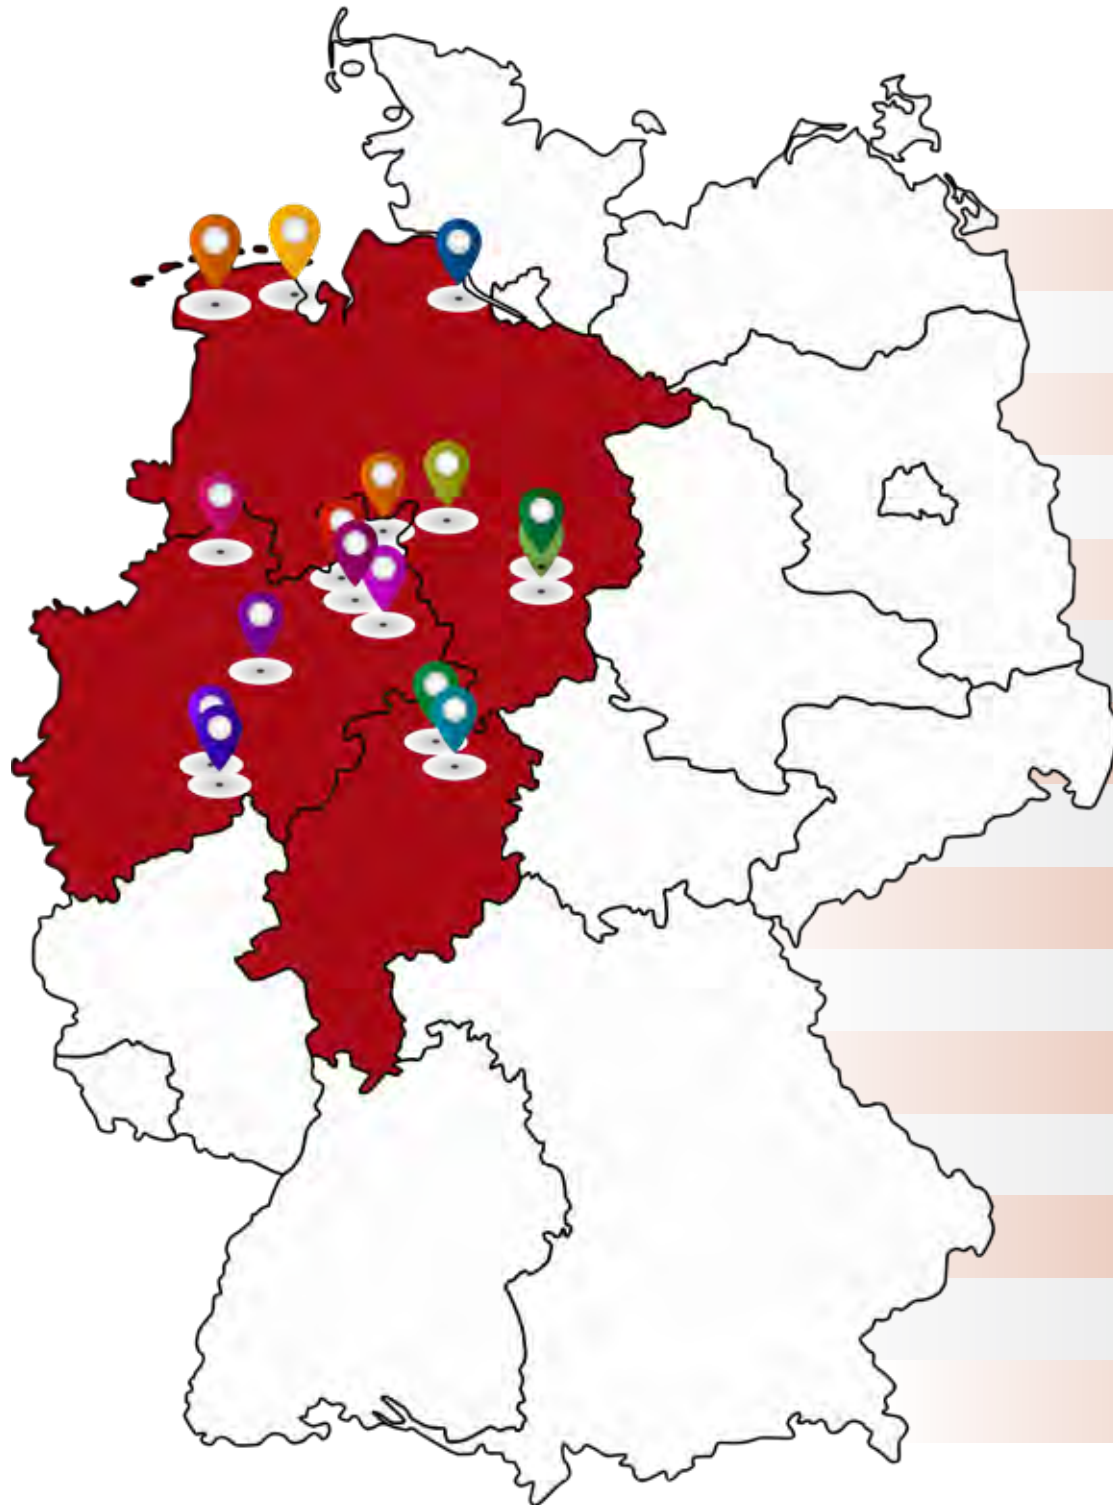

UNSERE GEGNER 23/24

Volksbank in Südwestfalen eG

Ahlener SG - Friedrich-Ebert-Halle - Entfernung ca. 97km

TSG Altenh.-Heepen - Gymnasium Heepen, Bielefeld - Entfernung ca. 148km

OHV Aurich - Sparkassenarena - Entfernung ca. 323km

Eintracht Baunatal, Rundsporthalle Baunatal - Entfernung ca. 186km

TV Emsdetten -Ems-Halle - Entfernung ca. 124km

VfL Fredenbeck - Geestland Halle - Entfernung ca. 346km

MTV Großenheidorn - Großenheidorn Sporthalle - Entfernung ca. 230km

VfL Gummersbach II - Schwalbe-Arena, Halle 1 - Entfernung ca. 27km

LIT 1912 II - Hille Nord Grundschule - Entfernung ca. 197km

Team HandbALL Lippe II - Wineo Arena - Entfernung ca. 150km

HC Eintracht Hildesheim - Volksbank Arena - Entfernung 252km

MT Melsungen II - Stadtsporthalle Melsungen - Entfernung ca. 216km

Sportfreunde Söhre - Steinberg Sporthalle Diekholzen - Entfernung ca. 257km

TuS Spenge - Grossturnhalle - Entfernung ca. 166km

Wilhelmshavener HV - Nordfrost-Arena - Entfernung ca. 317km