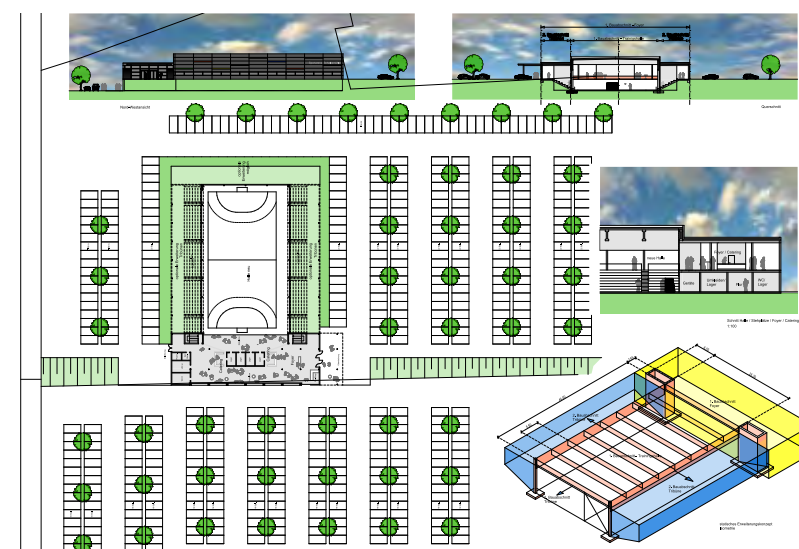

DIE TRÄUME

Bei der SGSH gibt es nur eine Blickrichtung: nach vorn!

Deshalb wird in Schalksmühle und Halver mit Weitsicht an einer erfolgreichen Zukunft gearbeitet.

Die Kommunen „Oben an der Volme“ verfügen über keine größere Veranstaltungs- und/oder Handballhalle, die auch den Anforderungen höherer Ligen genügt. Die nächste Halle befindet sich in Gummersbach (circa 30 Kilometer entfernt).

Eine moderne Multifunktionshalle soll den Weg in die Zukunft bereiten – sowohl um das kulturelle Angebot, als auch das Sportangebot anzureichern.

Zusammen mit der Gemeinde Schalksmühle werden sich die Handballer auf den Weg machen eine moderne Sport- und Veranstaltungsstätte für die Nutzung bis weit über den Sport hinaus zu schaffen, die einen Mehrwert für die gesamte Region ermöglicht. Für Kenner der Szene und für zahlreiche Sportfreunde soll sie die erste Anlaufstelle in der Region „Oben an der Volme“ werden.

Neben den baulichen Maßnahmen wird ein Stimmungstempel aus ganz besonderen Baumaterialien entstehen: Begeisterung, Leidenschaft, Glaube und, vielleicht das Wichtigste, Treue.

Was daraus gebaut ist – hält dauerhaft.

GEMEINSAM. SIND. WIR. STARK.

NH
NAUST HUNECKE
Wirtschaftsprüfung Steuerberatung-Gesellschaft mbH

Packen wir's an.
NH – Ihr Partner in Südwestfalen.

TOP

SOLOTHURN • Lange Str. 19 • D-4600 Solothurn • Telefon +49(0)22 71 / 77 60 0 • Telefax +49(0)22 71 / 77 60 10
MÜNCHEN • Miesstraße 1 • D-80331 München • Telefon +49(0)89 31 / 37 65 78 • Telefax +49(0)89 31 / 37 65 77
MÜNCHEN • Ringstraße 21 • D-80331 München • Telefon +49(0)89 23 / 81 12 8 • Telefax +49(0)89 23 / 81 12 22

SPONSORING

HIER KÖNNTE IHRE WERBUNG STEHEN

WEITERE INFOS:
SGSH.DE ODER
WILLI TRIMBORN: 0171 277 60 99

DOHRMANN
Straßen- und Tiefbau GmbH
58553 Halver
Tel. (02353) 59 03 Fax 66 42 61
dohrmann-tiefbau.de

HALVERANER
WASCHPARK

Premium Textilwäsche
besonders sanft durch neue Walzentechnologie

Löhbacher Str. 5A, 58553 Halver
www.halveraner-waschpark.de