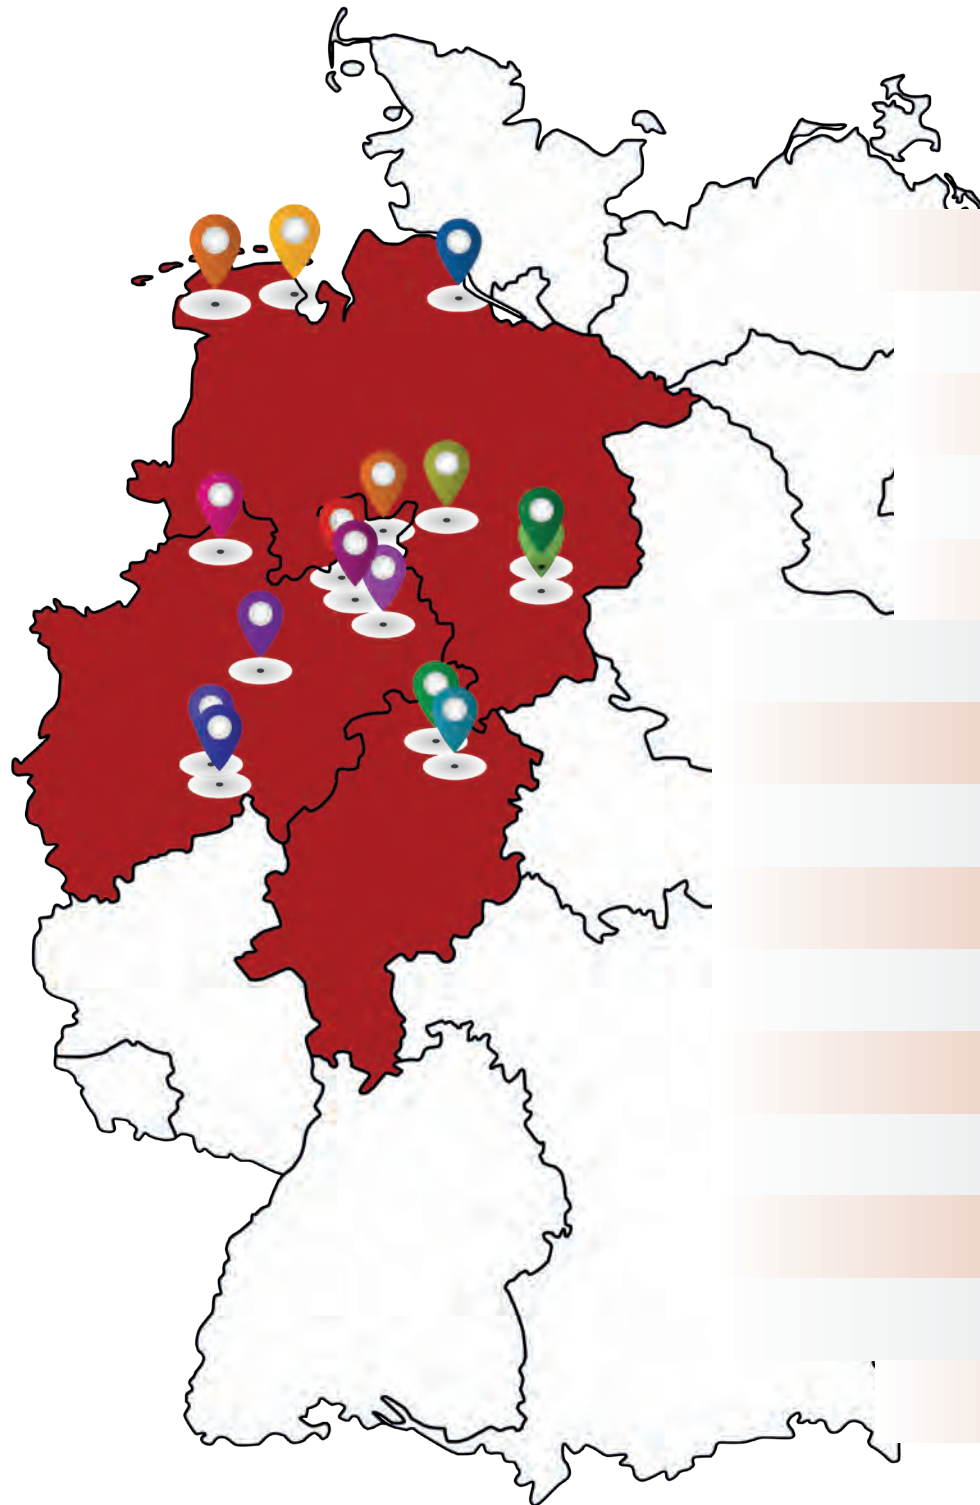

UNSERE GEGNER 23/24

Volksbank in Südwestfalen eG

Ahlener SG - Friedrich-Ebert-Halle - Entfernung ca. 97km

TSG Altenh.-Heepen - Gymnasium Heepen, Bielefeld - Entfernung ca. 148km

OHV Aurich - Sparkassenarena - Entfernung ca. 323km

Eintracht Baunatal, Rundsporthalle Baunatal - Entfernung ca. 186km

TV Emsdetten -Ems-Halle - Entfernung ca. 124km

VfL Fredenbeck - Geestland Halle - Entfernung ca. 346km

MTV Großenheidorn - Großenheidorn Sporthalle - Entfernung ca. 230km

VfL Gummersbach II - Schwalbe-Arena, Halle 1 - Entfernung ca. 27km

LIT 1912 II - Hille Nord Grundschule - Entfernung ca. 197km

Team HandbALL Lippe II - Wineo Arena - Entfernung ca. 150km

HC Eintracht Hildesheim - Volksbank Arena - Entfernung 252km

MT Melsungen II - Stadtsporthalle Melsungen - Entfernung ca. 216km

Sportfreunde Söhre - Steinberg Sporthalle Diekholzen - Entfernung ca. 257km

TuS Spenge - Grossturnhalle - Entfernung ca. 166km

Wilhelmshavener HV - Nordfrost-Arena - Entfernung ca. 317km