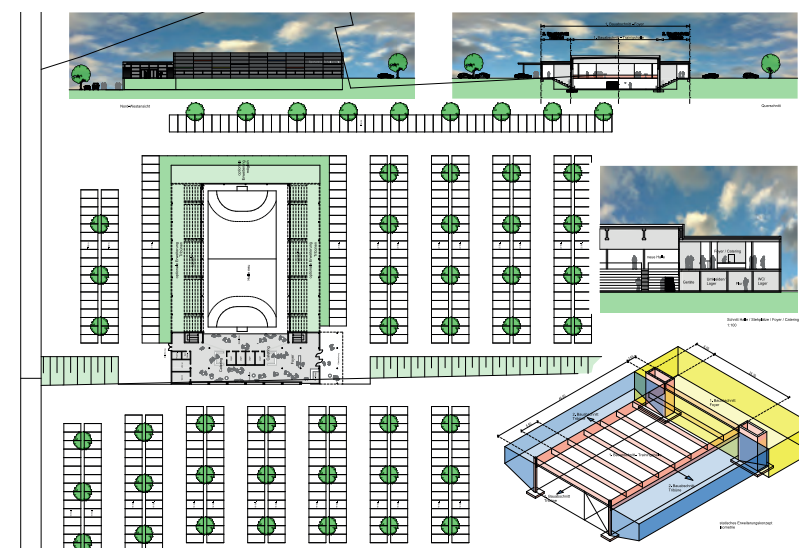

DIE TRÄUME

Bei der SGSH gibt es nur eine Blickrichtung: nach vorn!

Deshalb wird in Schalksmühle und Halver mit Weitsicht an einer erfolgreichen Zukunft gearbeitet.

Die Kommunen „Oben an der Volme“ verfügen über keine größere Veranstaltungs- und/oder Handballhalle, die auch den Anforderungen höherer Ligen genügt. Die nächste Halle befindet sich in Gummersbach (circa 30 Kilometer entfernt).

Eine moderne Multifunktionshalle soll den Weg in die Zukunft bereiten – sowohl um das kulturelle Angebot, als auch das Sportangebot anzureichern.

Zusammen mit der Gemeinde Schalksmühle werden sich die Handballer auf den Weg machen eine moderne Sport- und Veranstaltungsstätte für die Nutzung bis weit über den Sport hinaus zu schaffen, die einen Mehrwert für die gesamte Region ermöglicht. Für Kenner der Szene und für zahlreiche Sportfreunde soll sie die erste Anlaufstelle in der Region „Oben an der Volme“ werden.

Neben den baulichen Maßnahmen wird ein Stimmungstempel aus ganz besonderen Baumaterialien entstehen: Begeisterung, Leidenschaft, Glaube und, vielleicht das Wichtigste, Treue.

Was daraus gebaut ist – hält dauerhaft.

GEMEINSAM. SIND. WIR. STARK.

NH
NAUST HUNECKE
Wirtschaftsprüfung • Steuerberatung • Rechtsberatung • Unternehmensberatung

Packen wir's an.
NH – Ihr Partner in Südwestfalen.

TOP

ISOLOHN • Lange Straße 19 • D-58056 Iserlohn • Telefon +49 (0) 23 71 / 77 46 0 • Telefax +49 (0) 23 71 / 77 46 10
HÄGER • Elberfelder 1 • D-58056 Hagen • Telefon +49 (0) 23 31 / 37 63 7 0 • Telefax +49 (0) 23 31 / 37 63 7 7
ATTENDORF • Körtgenstraße 33 • D-57419 Attendorn • Telefon +49 (0) 27 23 / 95 33 0 • Telefax +49 (0) 27 23 / 95 33 55

NRHGRUPPE
info@nhp.de
www.nhp.de

SPONSORING

HIER KÖNNTE IHRE WERBUNG STEHEN

WEITERE INFOS:
SGSH.DE ODER
WILLI TRIMBORN: 0171 277 60 99

DOHRMANN
Straßen- und Tiefbau GmbH
58553 Halver
Tel. (02353) 59 03 Fax 66 42 61
dohrmann-tiefbau.de

HALVERANER
WASCHPARK

Premium Textilwäsche
besonders sanft durch neue Walzentechnologie

Löhbacher Str. 5A, 58553 Halver
www.halveraner-waschpark.de