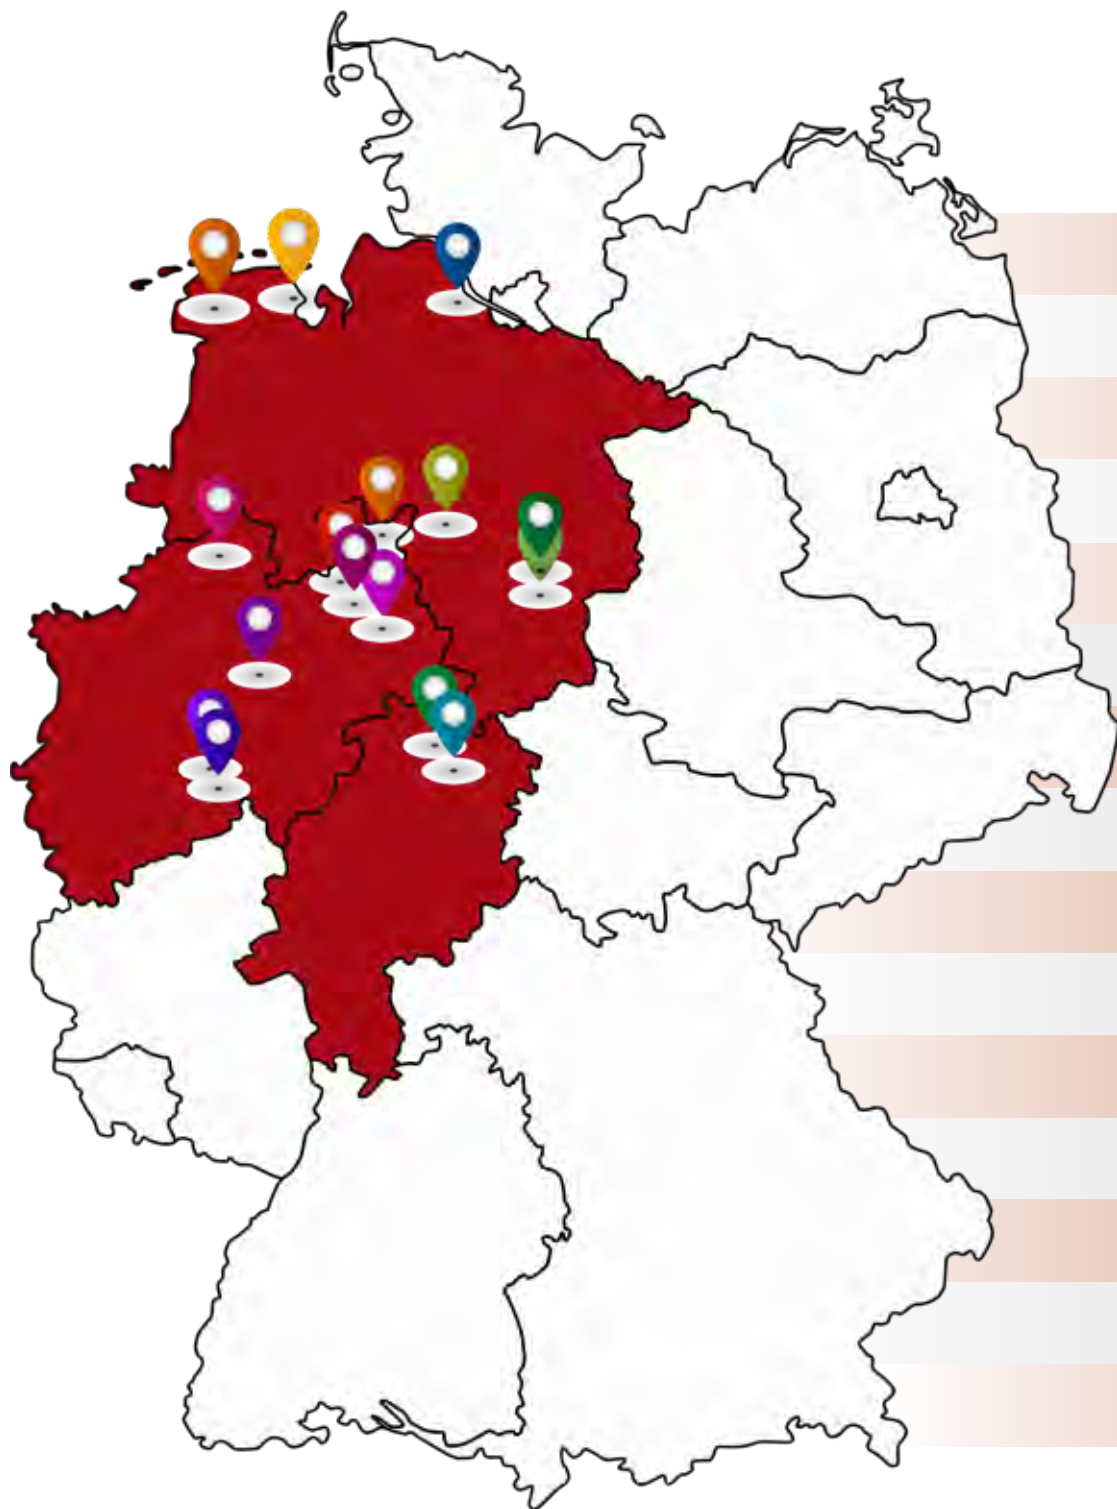

Mo - Mi: 8.00 - 17.00 Uhr
Do: 8.00 - 20.00 Uhr
Fr: 8.00 - 17.00 Uhr
Sa: 9.00 - 12.00 Uhr

www.dekra-in-luedenscheid.de

 **DEKRA**

UNSER HEUTIGER GEGNER:

VfL Gummersbach II

HANDBALLAKADEMIE

Nr.	Name
11	Oskar Knudsen
72	Keno Danzenbacher
2	Paul Ohl
4	Elian Noah Brill
5	Akos Csaba
6	Giacomo Hrovatin
7	Kieran Unbehaun
8	Kevin Suiters
14	Maxim Rojko
15	Joris Lehmann
17	Christian Bürger
20	Philip Würz
22	Benedikt Israel
23	Mykola Protsiuk
24	Moritz Köster

Name:

VfL Gummersbach II

Trainer:

Goncalo Miranda

Platzierung 2022/23:

5. Platz 3. Liga Staffel Süd-West

Gründungsjahr:

1861

Und das ist ihr

Bier.

Mit Felsquellwasser® gebraut.

UNSERE GEGNER 23/24

GEMEINSAM. SIND. WIR. STARK.

Volksbank in Südwestfalen eG

Ahlener SG - Friedrich-Ebert-Halle - Entfernung ca. 97km

TSG Altenh.-Heepen - Gymnasium Heepen, Bielefeld - Entfernung ca. 148km

OHV Aurich - Sparkassenarena - Entfernung ca. 323km

Eintracht Baunatal, Rundsporthalle Baunatal - Entfernung ca. 186km

TV Emsdetten -Ems-Halle - Entfernung ca. 124km

VfL Fredenbeck - Geestland Halle - Entfernung ca. 346km