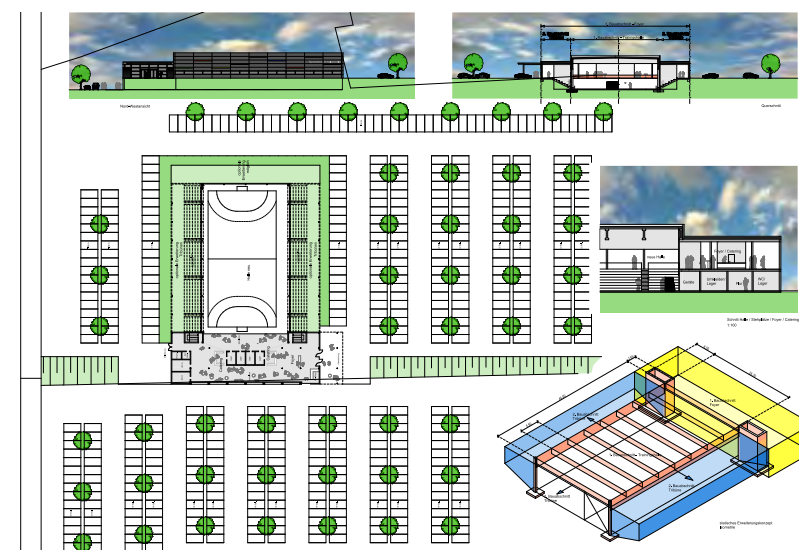

DIE TRÄUME

Bei der SGSH gibt es nur eine Blickrichtung: nach vorn!

Deshalb wird in Schalksmühle und Halver mit Weitsicht an einer erfolgreichen Zukunft gearbeitet.

Die Kommunen „Oben an der Volme“ verfügen über keine größere Veranstaltungs- und/oder Handballhalle, die auch den Anforderungen höherer Ligen genügt. Die nächste Halle befindet sich in Gummersbach (circa 30 Kilometer entfernt).

Eine moderne Multifunktionshalle soll den Weg in die Zukunft bereiten – sowohl um das kulturelle Angebot, als auch das Sportangebot anzureichern.

Zusammen mit der Gemeinde Schalksmühle werden sich die Handballer auf den Weg machen eine moderne Sport- und Veranstaltungsstätte für die Nutzung bis weit über den Sport hinaus zu schaffen, die einen Mehrwert für die gesamte Region ermöglicht. Für Kenner der Szene und für zahlreiche Sportfreunde soll sie die erste Anlaufstelle in der Region „Oben an der Volme“ werden.

Neben den baulichen Maßnahmen wird ein Stimmungstempel aus ganz besonderen Baumaterialien entstehen: Begeisterung, Leidenschaft, Glaube und, vielleicht das Wichtigste, Treue.

Was daraus gebaut ist – hält dauerhaft.

GEMEINSAM. SIND. WIR. STARK.

NH
NAUST HUNECKE
Wirtschaftsprüfung · Steuerberatung · Unternehmensberatung

Packen wir's an.
NH – Ihr Partner in Südwestfalen.

TOP

SOLOTHURN • Lange Str. 19 • D-46101 Halver • Telefon +49(0)23 71 / 77 60-0 • Telefax +49(0)23 71 / 77 60-10
WAGNER • Wittenberg 1 • D-58453 Halver • Telefon +49(0)23 71 / 77 60-70 • Telefax +49(0)23 71 / 77 60-77
ATTENDORF • Ringstraße 22 • D-57508 Menden • Telefon +49(0)23 71 / 81 12-0 • Telefax +49(0)23 71 / 81 12-22

SPONSORING

HIER KÖNNTE IHRE WERBUNG STEHEN

WEITERE INFOS:
SGSH.DE ODER
WILLI TRIMBORN: 0171 277 60 99

DOHRMANN
Straßen- und Tiefbau GmbH
58553 Halver
Tel. (02353) 59 03 Fax 66 42 61
dohrmann-tiefbau.de

HALVERANER WASCHPARK

Premium Textilwäsche
besonders sanft durch neue Walzentechnologie

Löhbacher Str. 5A, 58553 Halver
www.halveraner-waschpark.de