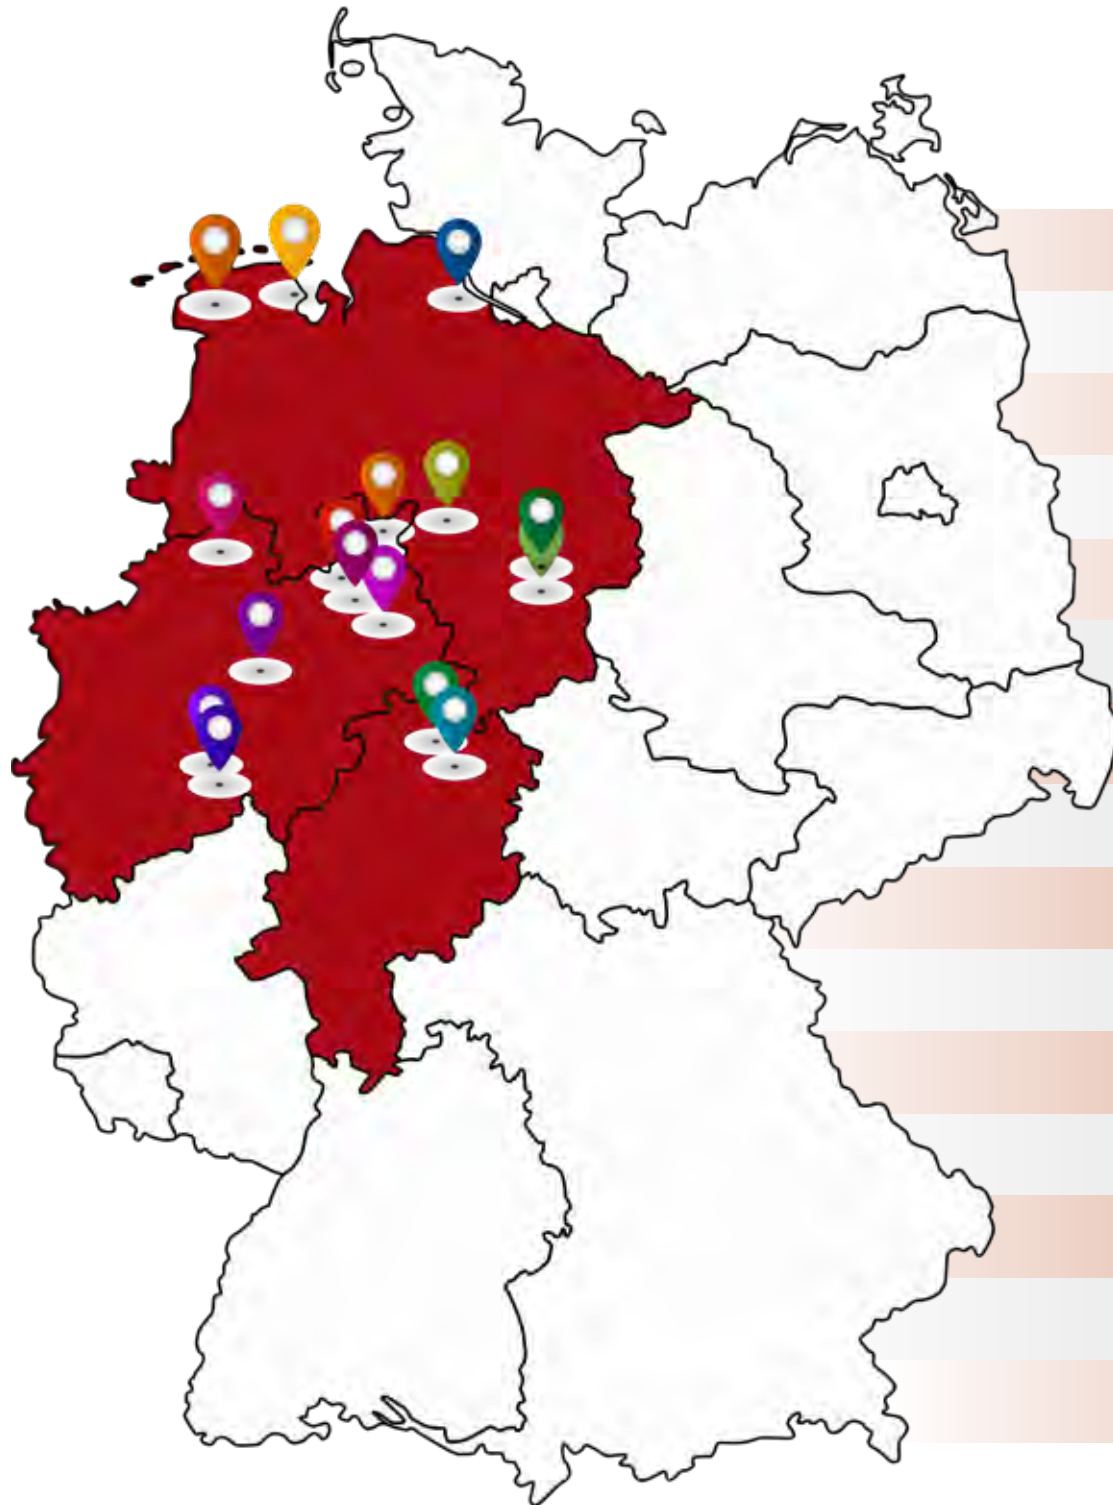

Mit Felsquellwasser® gebraut.

UNSERE GEGNER 23/24

Volksbank in Südwestfalen eG

Ahlener SG - Friedrich-Ebert-Halle - Entfernung ca. 97km

TSG Altenh.-Heepen - Gymnasium Heepen, Bielefeld - Entfernung ca. 148km

OHV Aurich - Sparkassenarena - Entfernung ca. 323km

Eintracht Baunatal, Rundsporthalle Baunatal - Entfernung ca. 186km

TV Emsdetten -Ems-Halle - Entfernung ca. 124km

VfL Fredenbeck - Geestland Halle - Entfernung ca. 346km